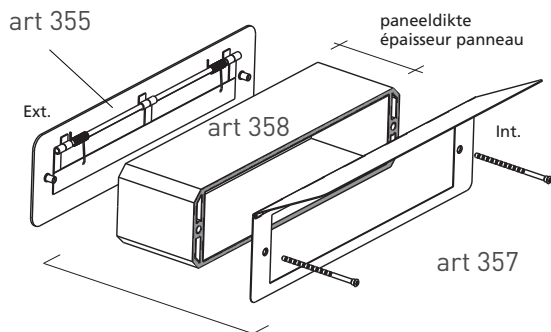

BR

SN

ZW/NOIR

OPTIE / OPTIONNEL:

INOX binnenklep met schacht volgens paneeldikte /
Clapet intérieur en **INOX** avec conduit de liaison réglable en épaisseur

art 370

art 371

BR = bronskleurig / bronze
SN = tinkleurig / couleur étain
ZW/NO = zwart / noir