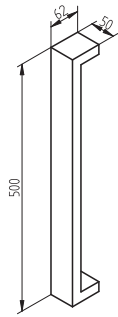

SN

ZW/NOIR

**OPTIE / OPTIONNEL:**

**INOX** binnenklep met schacht volgens paneeldikte /  
Clapet intérieur en **INOX** avec conduit de liaison réglable en épaisseur

art 370

art 371

BR = bronskleurig / bronze  
SN = tinkleurig / couleur étain  
ZW/NO = zwart / noir

LEGENDE: L = LAK  
I = INOX

art T10 - I ▲

art T09 - I ▲

art T11 - I ▲

art T12 - I ▲

art T08 - L

art T13 - I

art T09 - I