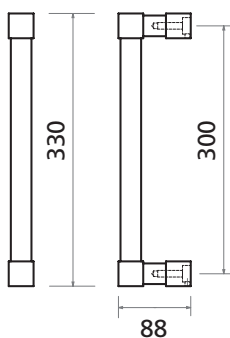

BR
bronskleurig / bronze

SN
tinkleurig / couleur étain

ZW/NO
zwart / noir

art 351

art 352

art 353

art 354

art 356

BR = bronskleurig / bronze
SN = tinkleurig / couleur étain
ZW/NO = zwart / noir