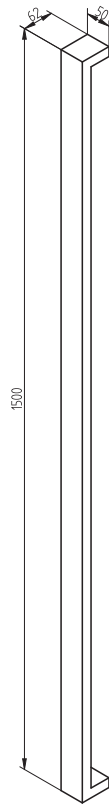

art T12 - I ▲

LEGENDE: L = LAK
I = INOX