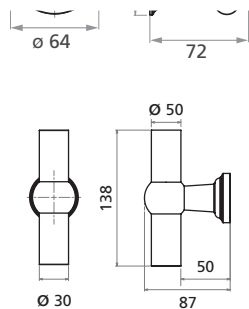

BR
bronskleurig / bronze

SN
tinkleurig / couleur étain

ZW/NO
zwart / noir

art 351