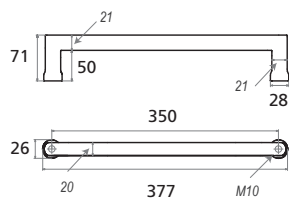

SN

ZW/NOIR

**OPTIE / OPTIONNEL:**

**INOX** binnenklep met schacht volgens paneeldikte /  
Clapet intérieur en **INOX** avec conduit de liaison réglable en épaisseur

art 370

art 371

BR = bronskleurig / bronze  
SN = tinkleurig / couleur étain  
ZW/NO = zwart / noir