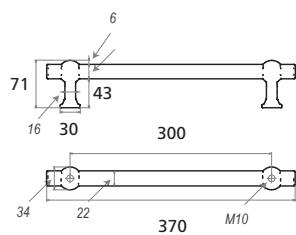

SN

ZW/NOIR

**OPTIE / OPTIONNEL:**

**INOX** binnenklep met schacht volgens paneeldikte /  
Clapet intérieur en **INOX** avec conduit de liaison réglable en épaisseur

art 370

art 371

BR = bronskleurig / bronze  
SN = tinkleurig / couleur étain  
ZW/NO = zwart / noir