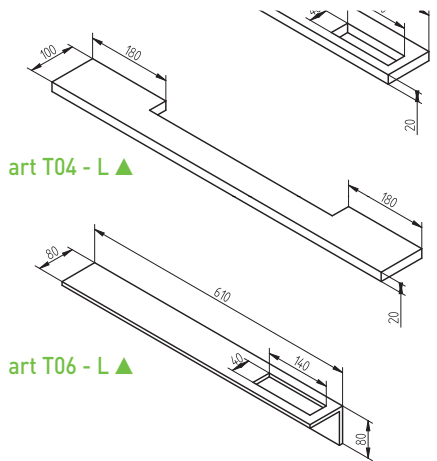

SN

ZW/NOIR

**OPTIE / OPTIONNEL:**

**INOX** binnenklep met schacht volgens paneeldikte /  
Clapet intérieur en **INOX** avec conduit de liaison réglable en épaisseur

art 370

art 371

BR = bronskleurig / bronze  
SN = tinkleurig / couleur étain  
ZW/NO = zwart / noir