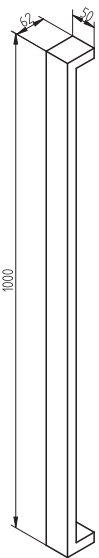

art T11 - I ▲

LEGENDE: L = LAK
I = INOX