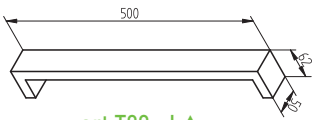

art T09 - I ▲

LEGENDE: L = LAK
I = INOX