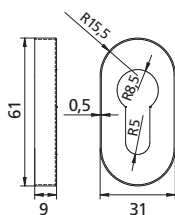

art 356

BR = bronskleurig / bronze
SN = tinkleurig / couleur étain
ZW/NO = zwart / noir