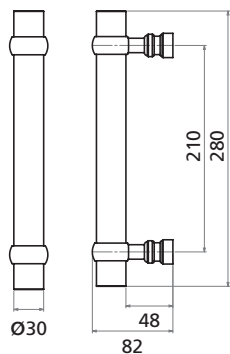

Choix largeur rainure: 6 ou 14mm

Sont livrés sans poignée de porte, mais nous savons

pl

St

m

(v

BR  
bronskleurig / bronze

SN  
tinkleurig / couleur étain

ZW/NO  
zwart / noir

art 351

art 352

art 353

art 354

art 356

BR = bronskleurig / bronze  
SN = tinkleurig / couleur étain  
ZW/NO = zwart / noir

BR