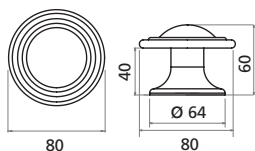

BR
bronskleurig / bronze

SN
tinkleurig / couleur étain

ZW/NO
zwart / noir

art 351

art 352

art 353

art 354

art 356

BR = bronskleurig / bronze
SN = tinkleurig / couleur étain
ZW/NO = zwart / noir