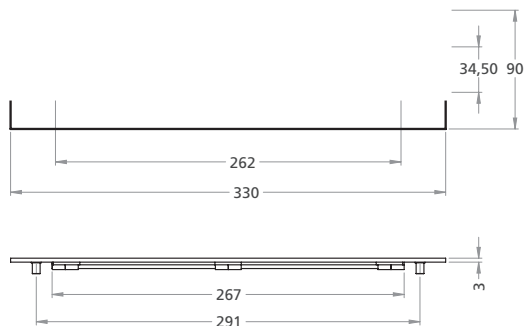

BR

SN

ZW/NOIR

OPTIE / OPTIONNEL:

INOX binnenklep met schacht volgens paneeldikte /
Clapet intérieur en **INOX** avec conduit de liaison réglable en épaisseur

art 370

art 371

BR = bronskleurig / bronze
SN = tinkleurig / couleur étain
ZW/NO = zwart / noir