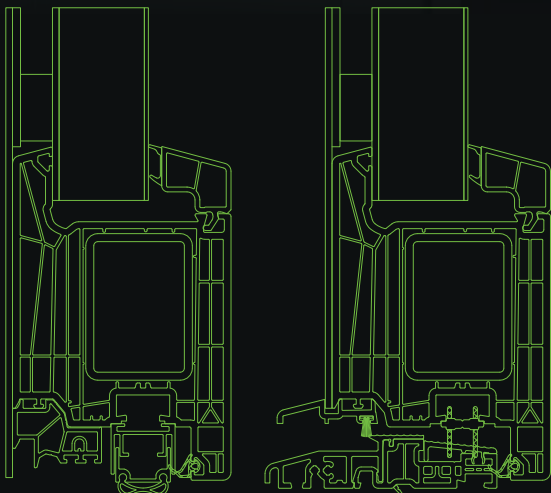

Vleugeloverdekkend paneel
Panneau de porte cache-ouvrant